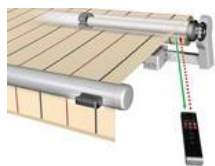

WMS Windsensor

- Integrierter Windsensor fährt Markise bei zu viel Wind automatisch ein
- Bedienung über Handsender